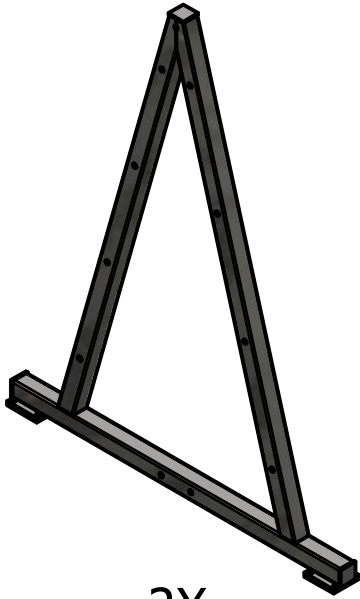

VERSA RACK

INSTRUCTION SHEET

COMPONENTS

2X

1X

1X

1X

16X

2X

2X

16X

10X

16X

8X

STEP 1-1

EUROTECH