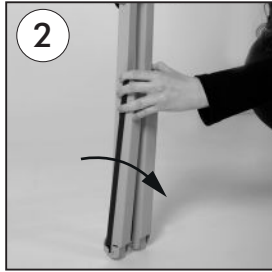

# PORTABLE EASEL

Snap frame  
optional  
accessories.  
Not included.

5 different  
display  
heights

• Please inform the order number on the product or on the carton (e.g. 1/110001394-460) to the place that you have made the purchase if any problem with the product occurs.  
• Bitte teilen Sie bei jeglichen Problemen, die auf dem Artikel oder auf der Verpackung aufgeführte Auftragsnummer (z.B: 1/110001394-460) Ihrem Händler mit.  
• Lütfen üründeki herhangi bir sorun için ürünün veya paketin üzerindeki sipariş numarasını (örnek: 1/110001394-460) satın aldığınız yere bildirin.