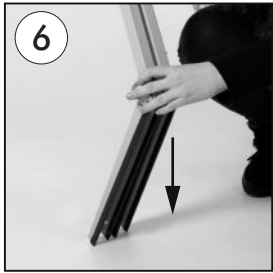

# PORTABLE EASEL

Snap frame  
optional  
accessories.  
Not included.

5 different  
display  
heights

• Please inform the order number on the product or on the carton (e.g. 1/110001394-460) to the place that you have made the purchase if any problem with the product occurs.  
• Bitte teilen Sie bei jeglichen Problemen, die auf dem Artikel oder auf der Verpackung aufgeführte Auftragsnummer (z.B: 1/110001394-460) Ihrem Händler mit.  
• Lütfen üründeki herhangi bir sorun için ürünün veya paketin üzerindeki sipariş numarasını (örnek: 1/110001394-460) satın aldığınız yere bildirin.