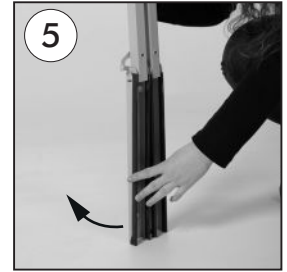

# PORTABLE EASEL

Snap frame  
optional  
accessories.  
Not included.

5 different  
display  
heights

• Please inform the order number on the product or on the carton (e.g. 1/110001394-460) to the place that you have made the purchase if any problem with the product occurs.  
• Bitte teilen Sie bei jeglichen Problemen, die auf dem Artikel oder auf der Verpackung aufgeführte Auftragsnummer (z.B: 1/110001394-460) Ihrem Händler mit.  
• Lütfen üründeki herhangi bir sorun için ürünün veya paketin üzerindeki sipariş numarasını (örnek: 1/110001394-460) satın aldığınız yere bildirin.