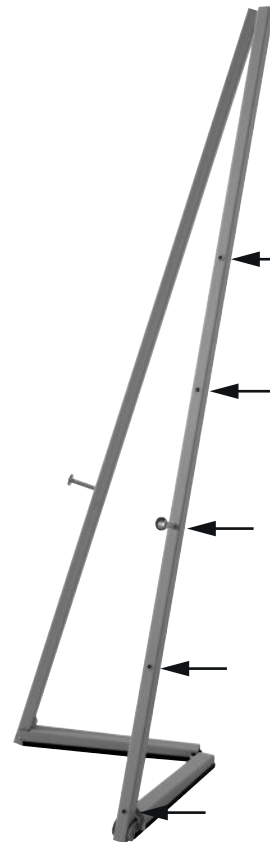

# PORTABLE EASEL

Snap frame  
optional  
accessories.  
Not included.

5 different  
display  
heights

• Please inform the order number on the product or on the carton (e.g. 1/110001394-460) to the place that you have made the purchase if any problem with the product occurs.  
• Bitte teilen Sie bei jeglichen Problemen, die auf dem Artikel oder auf der Verpackung aufgeführte Auftragsnummer (z.B: 1/110001394-460) Ihrem Händler mit.  
• Lütfen üründeki herhangi bir sorun için ürünün veya paketin üzerindeki sipariş numarasını (örnek: 1/110001394-460) satın aldığınız yere bildirin.