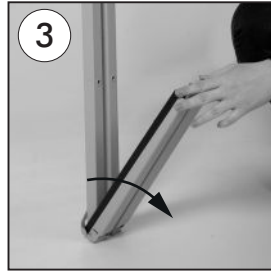

# PORTABLE EASEL

Snap frame  
optional  
accessories.  
Not included.

5 different  
display  
heights

• Please inform the order number on the product or on the carton (e.g. 1/110001394-460) to the place that you have made the purchase if any problem with the product occurs.  
• Bitte teilen Sie bei jeglichen Problemen, die auf dem Artikel oder auf der Verpackung aufgeführte Auftragsnummer (z.B: 1/110001394-460) Ihrem Händler mit.  
• Lütfen üründeki herhangi bir sorun için ürünün veya paketin üzerindeki sipariş numarasını (örnek: 1/110001394-460) satın aldığınız yere bildirin.