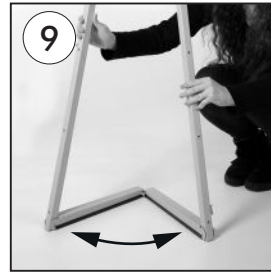

# PORTABLE EASEL

Snap frame  
optional  
accessories.  
Not included.

5 different  
display  
heights

• Please inform the order number on the product or on the carton (e.g. 1/110001394-460) to the place that you have made the purchase if any problem with the product occurs.  
• Bitte teilen Sie bei jeglichen Problemen, die auf dem Artikel oder auf der Verpackung aufgeführte Auftragsnummer (z.B: 1/110001394-460) Ihrem Händler mit.  
• Lütfen üründeki herhangi bir sorun için ürünün veya paketin üzerindeki sipariş numarasını (örnek: 1/110001394-460) satın aldığınız yere bildirin.