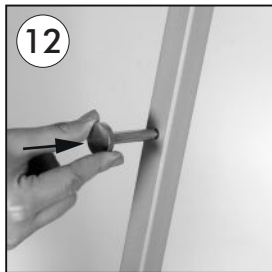

# PORTABLE EASEL

Snap frame  
optional  
accessories.  
Not included.

5 different  
display  
heights

• Please inform the order number on the product or on the carton (e.g. 1/110001394-460) to the place that you have made the purchase if any problem with the product occurs.  
• Bitte teilen Sie bei jeglichen Problemen, die auf dem Artikel oder auf der Verpackung aufgeführte Auftragsnummer (z.B: 1/110001394-460) Ihrem Händler mit.  
• Lütfen üründeki herhangi bir sorun için ürünün veya paketin üzerindeki sipariş numarasını (örnek: 1/110001394-460) satın aldığınız yere bildirin.