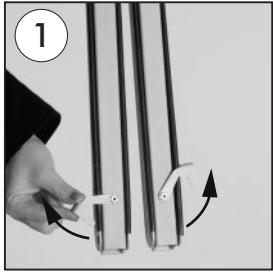

# PORTABLE EASEL

Snap frame  
optional  
accessories.  
Not included.

5 different  
display  
heights

• Please inform the order number on the product or on the carton (e.g. 1/110001394-460) to the place that you have made the purchase if any problem with the product occurs.  
• Bitte teilen Sie bei jeglichen Problemen, die auf dem Artikel oder auf der Verpackung aufgeführte Auftragsnummer (z.B: 1/110001394-460) Ihrem Händler mit.  
• Lütfen üründeki herhangi bir sorun için ürünün veya paketin üzerindeki sipariş numarasını (örnek: 1/110001394-460) satın aldığınız yere bildirin.