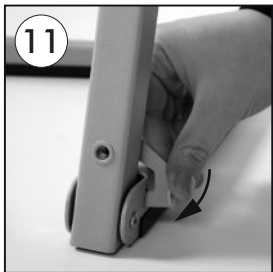

# PORTABLE EASEL

Snap frame  
optional  
accessories.  
Not included.

5 different  
display  
heights

• Please inform the order number on the product or on the carton (e.g. 1/110001394-460) to the place that you have made the purchase if any problem with the product occurs.  
• Bitte teilen Sie bei jeglichen Problemen, die auf dem Artikel oder auf der Verpackung aufgeführte Auftragsnummer (z.B: 1/110001394-460) Ihrem Händler mit.  
• Lütfen üründeki herhangi bir sorun için ürünün veya paketin üzerindeki sipariş numarasını (örnek: 1/110001394-460) satın aldığınız yere bildirin.