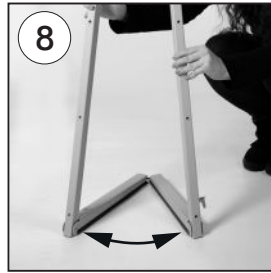

# PORTABLE EASEL

Snap frame  
optional  
accessories.  
Not included.

5 different  
display  
heights

• Please inform the order number on the product or on the carton (e.g. 1/110001394-460) to the place that you have made the purchase if any problem with the product occurs.  
• Bitte teilen Sie bei jeglichen Problemen, die auf dem Artikel oder auf der Verpackung aufgeführte Auftragsnummer (z.B: 1/110001394-460) Ihrem Händler mit.  
• Lütfen üründeki herhangi bir sorun için ürünün veya paketin üzerindeki sipariş numarasını (örnek: 1/110001394-460) satın aldığınız yere bildirin.